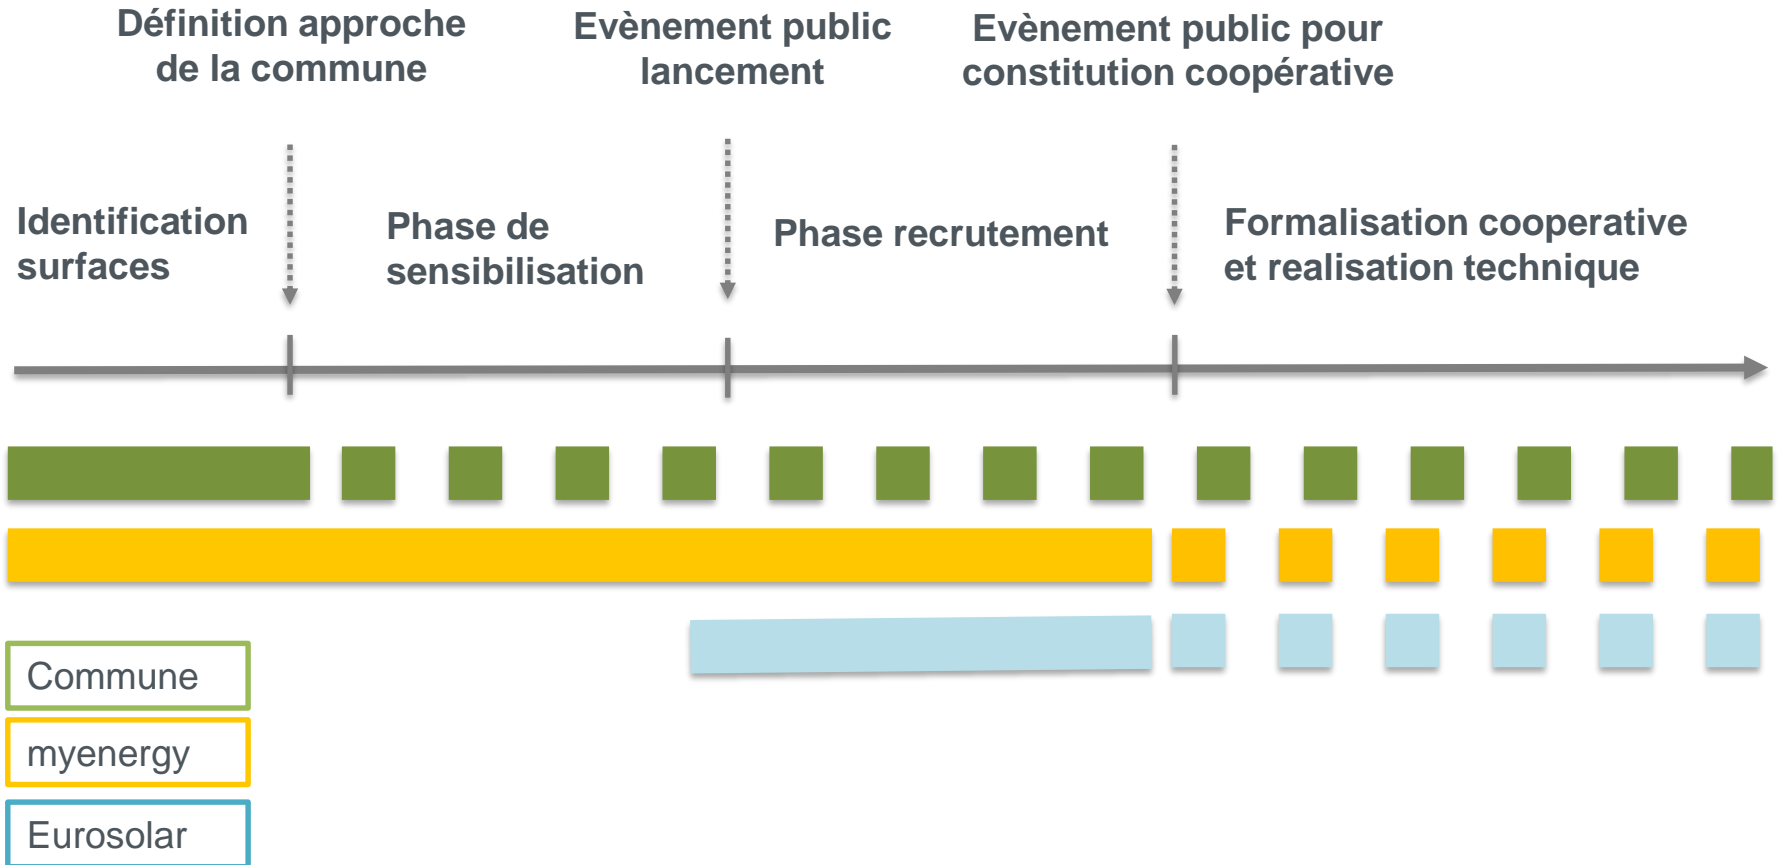

Déroulement de l'offre d'accompagnement de myenergy